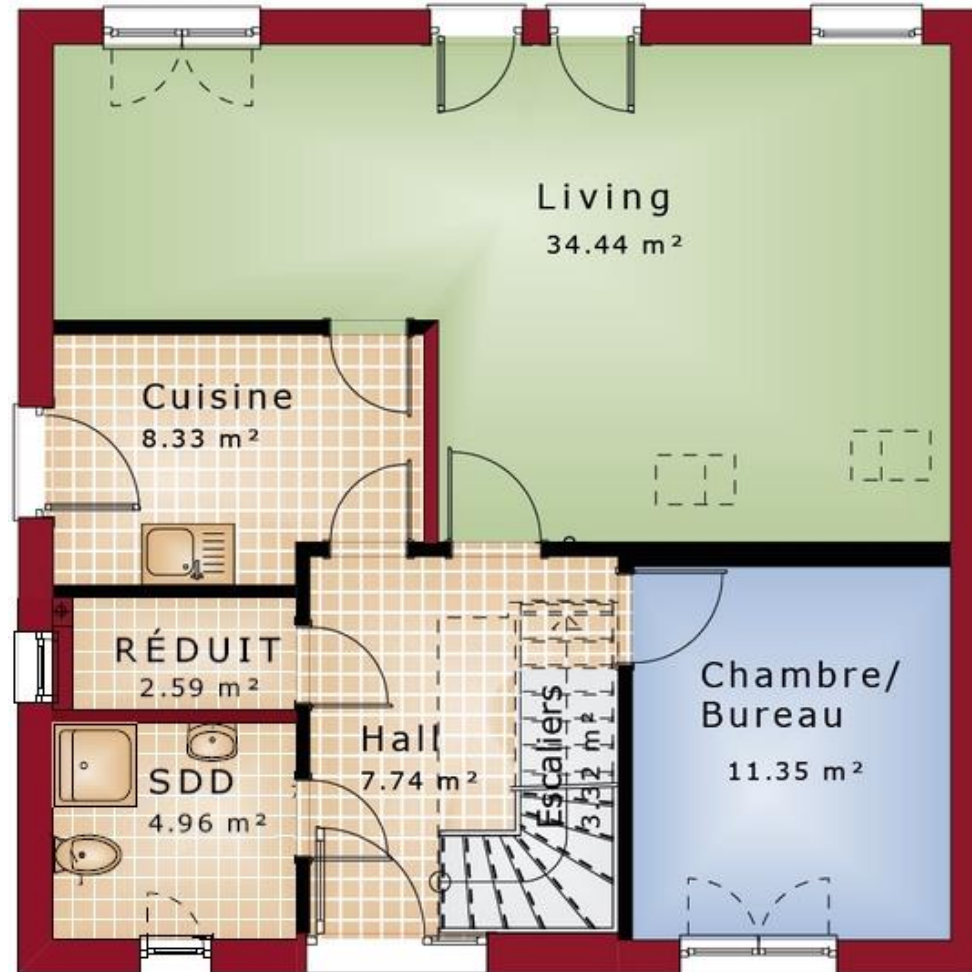

Evolution 143 (version standard)
Rez-de-chaussée

Evolution 143 (version standard)
1^{er} étage

Evolution 143 (si sous-sol)
Rez-de-chaussée

La paroi noire entre la cuisine et le living peut être supprimée

Evolution 143 (version modifiée)
1^{er} étage

Une douche peut être ajoutée dans la salle de bain à la place de la colonne de lavage

Evolution 143 (version 3)
Rez-de-chaussée

Evolution 143 (version 3)
1^{er} étage