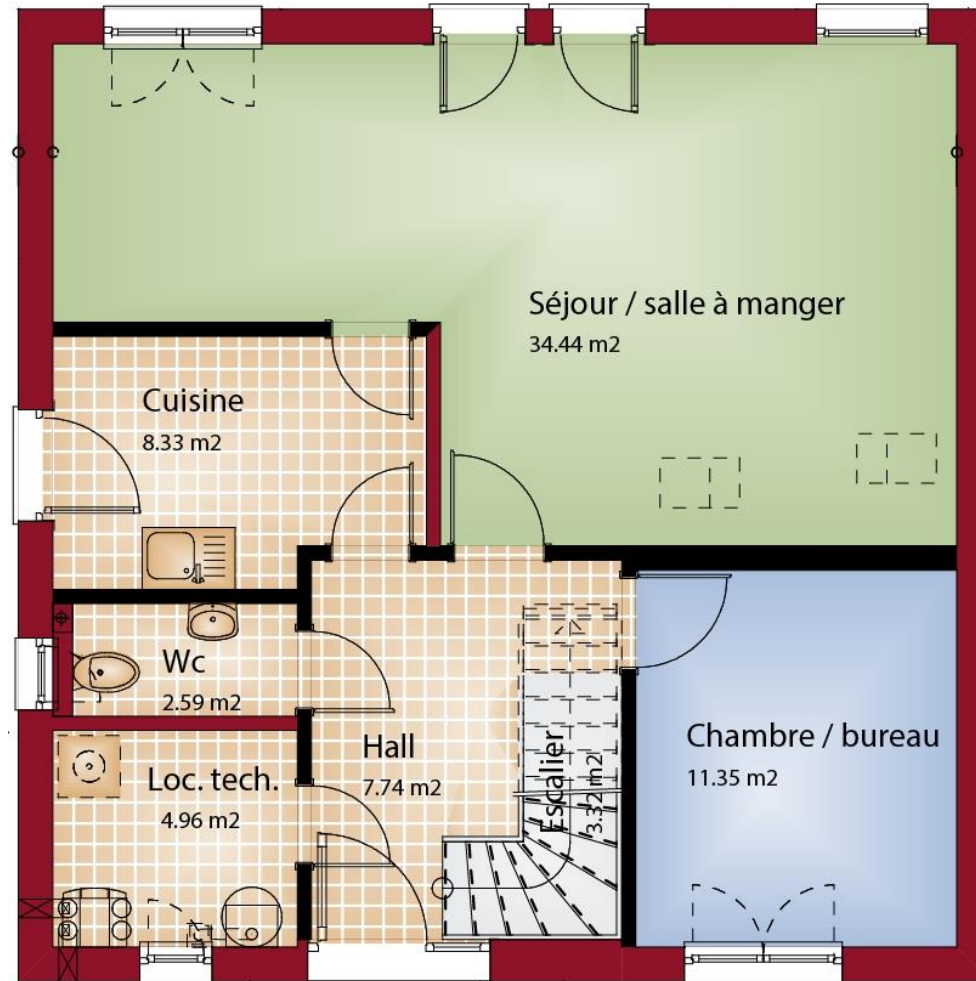

Evolution 143 (version standard)
Rez-de-chaussée

Evolution 143 (version standard)
1^{er} étage

Evolution 143 (si sous-sol)
Rez-de-chaussée

La paroi noire entre la cuisine et le living peut être supprimée

Evolution 143 (version modifiée)
1^{er} étage

Une douche peut être ajoutée dans la salle de bain à la place de la colonne de lavage

Evolution 143 (version 3)
Rez-de-chaussée

Evolution 143 (version 3)
1^{er} étage