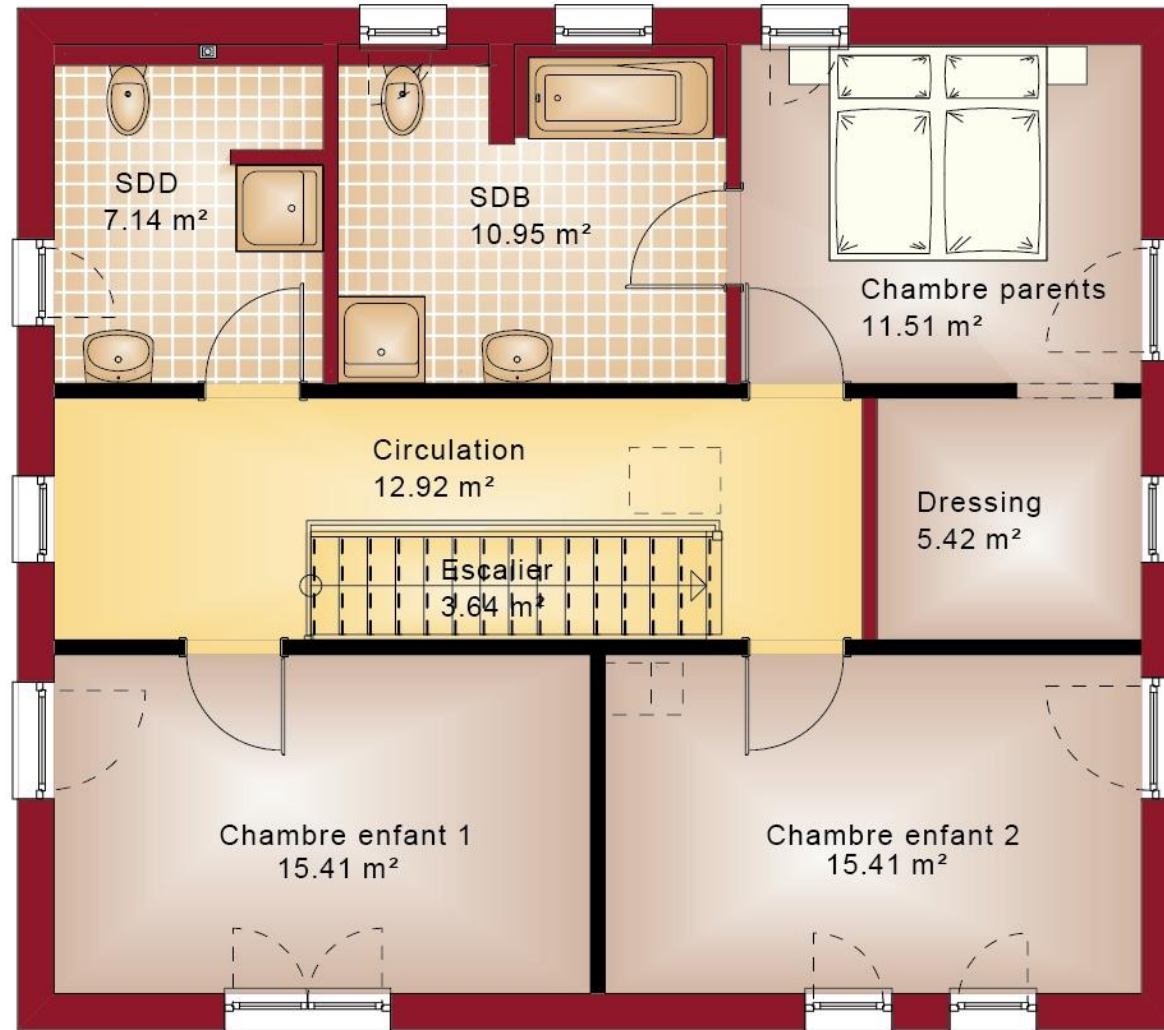

Fantastic 162 (standard)
Rez-de-chaussée - A

Fantastic 162 (standard)
Rez-de-chaussée - B

Fantastic 162 (standard)
Etage - toit à 2 pans 25°

Fantastic 162 (standard)
Etage - toit à 2 pans 38°

Fantastic 162 (standard)
Etage - toit à 4 pans

Fantastic 162 (Variante 4)
Rez-de-chaussée

Fantastic 162 (Variante 4)
Etage

Fantastic 162
Sous-sol (optionnel)