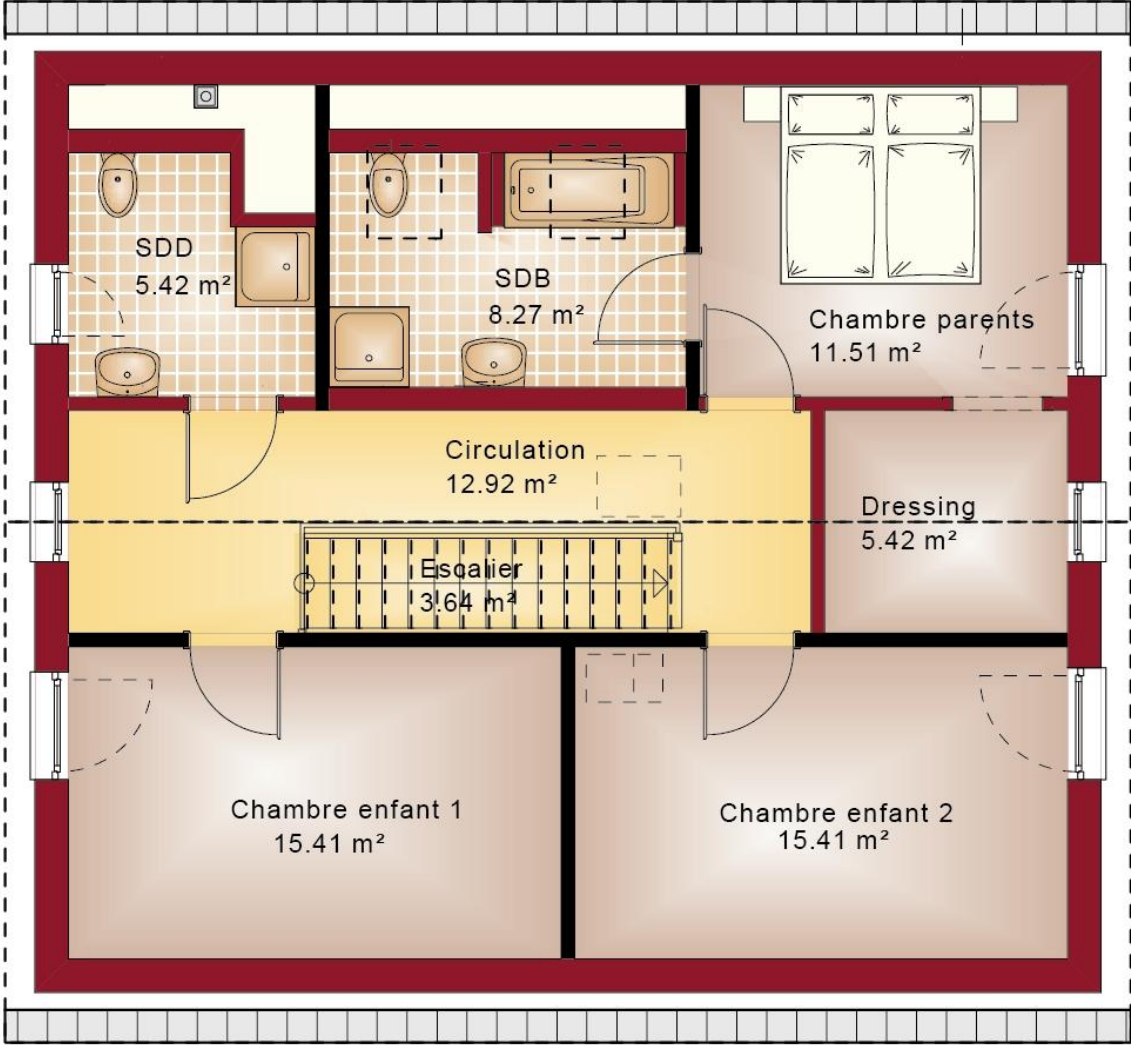

Fantastic 162 (standard)
Rez-de-chaussée - A

Fantastic 162 (standard)
Rez-de-chaussée - B

Fantastic 162 (standard)
Etage - toit à 2 pans 25°

Fantastic 162 (standard)
Etage - toit à 2 pans 38°

Fantastic 162 (standard)
Etage - toit à 4 pans

Fantastic 162 (Variante 4)
Rez-de-chaussée

Fantastic 162 (Variante 4)
Etage

Fantastic 162
Sous-sol (optionnel)